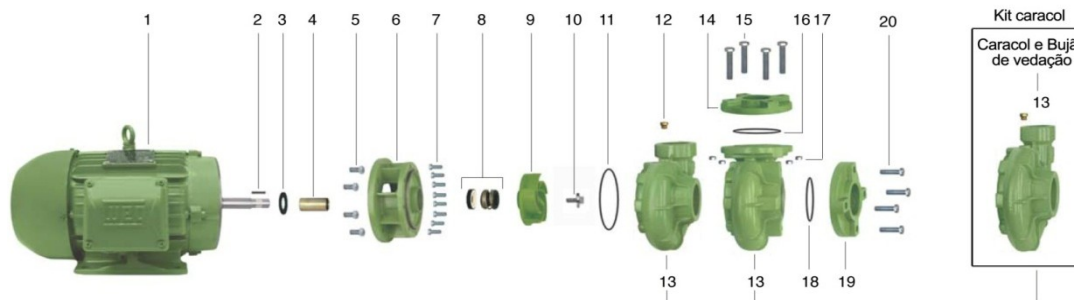

Descrição dos Componentes do Produto

MSA-21

Item	Descrição	Aplic.	Composição do Kit	Quant. de peças utilizadas no produto	Quant. de peças contidas em cada caixa do kit	MSA-21 R/F 2				MSA-21 R/F 2 1/2				
						7,5 cv	10 cv	12,5 cv	15 cv	7,5 cv	10 cv	12,5 cv	15 cv	20 cv
1	Motor IP-55, 2 Polos, 60 Hz	R/F	-	1	-	7,5 cv	10 cv	12,5 cv	15 cv	7,5 cv	10 cv	12,5 cv	15 cv	20 cv
2	Chaveta do eixo	R/F	-	1	-	8720055101A	8720055101A	8720055101A	8720055101A	8720055101A	8720055101A	8720055101A	8720055101A	8720055101A
3	Anel de respingo	R/F	-	1	-	8720014104A	8720014101A	8720014104A	8720014104A	8720014104A	8720014104A	8720014104A	8720014104A	8720014104A
4	Bucha do selo	R/F	-	1	-	8723016101A	8723016101A	8723016101A	8723016101A	8723016101A	8723016101A	8723016101A	8723016101A	8723016101A
* 5	Kit paraf. SZ.NC. 3/8X1	R/F	-	4	4	8720130109A	-	-	-	8720130109A	-	-	-	-
	Kit paraf. SZ.NC. 1/2X1	R/F	-	4	4	8720130101A	8720130101A	8720130101A	8720130101A	8720130101A	8720130101A	8720130101A	8720130101A	8720130101A
* 6	Intermediário	R/F	-	1	-	8701233501A	-	-	-	8701233501A	-	-	-	-
		R/F	-	1	-	8701474502A	8701474502A	8701474502A	8701474502A	8701474502A	8701474502A	8701474502A	8701474502A	8701474502A
7	Kit paraf. SZ.NC. 3/8" x 1"	R/F	-	8	4	8720130109A	8720130109A	8720130109A	8720130109A	8720130109A	8720130109A	8720130109A	8720130109A	8720130109A
8	Selo mecânico 1 1/4" T21 BUNA	R/F	-	1	-	8720181101A	8720181101A	8720181101A	8720181101A	8720181101A	8720181101A	8720181101A	8720181101A	8720181101A
9	Rotor	R/F	-	1	-	8701152453A	8701152452A	8701153453A	8701153452A	8701168455A	8701168452A	8701168453A	8701160453A	8701160452A
10	Parafuso S.NC. 3/8" x 3/4" Flang.	R/F	-	1	-	8720131101A	8720131101A	8720131101A	8720131101A	8720131101A	8720131101A	8720131101A	8720131101A	8720131101A
11	O-ring 2258	R/F	-	1	-	8720114120A	8720114120A	8720114120A	8720114120A	8720114120A	8720114120A	8720114120A	8720114120A	8720114120A
12	Bujão de vedação 1/4" GAS	R/F	-	1	-	8720037101A	8720037101A	8720037101A	8720037101A	8720037101A	8720037101A	8720037101A	8720037101A	8720037101A
13	Kit caracol MSA-21R 2 P	R	Caracol e Bujão de vedação 1/4" GAS	1	1	8700015502A	8700015502A	8700015502A	8700015502A	-	-	-	-	-
	Kit caracol MSA-21R 2 1/2 P	R		1	1	-	-	-	-	8700018502A	8700018502A	8700018502A	8700018502A	8700018502A
	Kit caracol MSA-21F 2	F		1	1	8700012152A	8700012152A	8700012152A	8700012152A	-	-	-	-	-
	Kit caracol MSA-21F 2 1/2	F		1	1	-	-	-	-	8700017152A	8700017152A	8700017152A	8700017152A	8700017152A
14	Flange 2 DIN 1092 1 PN16	F	-	1	-	8701466151A	8701466151A	8701466151A	8701466151A	-	-	-	-	-
	Flange 2 1/2 DIN 1092 1 PN16	F	-	1	-	-	-	-	-	8701467151A	8701467151A	8701467151A	8701467151A	8701467151A
15	Kit paraf. S.NC. 5/8" x 3"	F	-	4	4	8720129129A	8720129129A	8720129129A	8720129129A	8720129129A	8720129129A	8720129129A	8720129129A	8720129129A
16	O-ring 2237	F	-	1	-	8720114113A	8720114113A	8720114113A	8720114113A	-	-	-	-	-
*** 16	O ring 2238	F	-	1 (2)	-	8720114114A	8720114114A	8720114114A	8720114114A	8720114114A	8720114114A	8720114114A	8720114114A	8720114114A
17	Porca NC. 5/8"	F	-	4	-	8720145104A	8720145104A	8720145104A	8720145104A	8720145104A	8720145104A	8720145104A	8720145104A	8720145104A
18	O-ring	F	-	1	-	8720114114A	8720114114A	8720114114A	8720114114A	8720114114A	8720114114A	8720114114A	8720114114A	8720114114A
19	Flange 2 1/2 DIN 1092 1 PN16	F	-	1	-	8701467151A	8701467151A	8701467151A	8701467151A	-	-	-	-	-
	Flange 3 DIN 1092 1 PN10	F	-	1	-	-	-	-	-	8701468151A	8701468151A	8701468151A	8701468151A	8701468151A
20	Kit paraf. S.NC. 5/8" x 1 3/4"	F	-	4	4	8720129127A	8720129127A	8720129127A	8720129127A	8720129127A	8720129127A	8720129127A	8720129127A	8720129127A
**	Kit mancal MG 100FC149 JM108	-	-	-	-	8730501107A	8730501107A	8730501107A	8730501107A	8730501107A	8730501107A	8730501107A	8730501107A	8730501107A
	Diâmetro do rotor (mm)					128	137	142	147	125	130	135	140	150