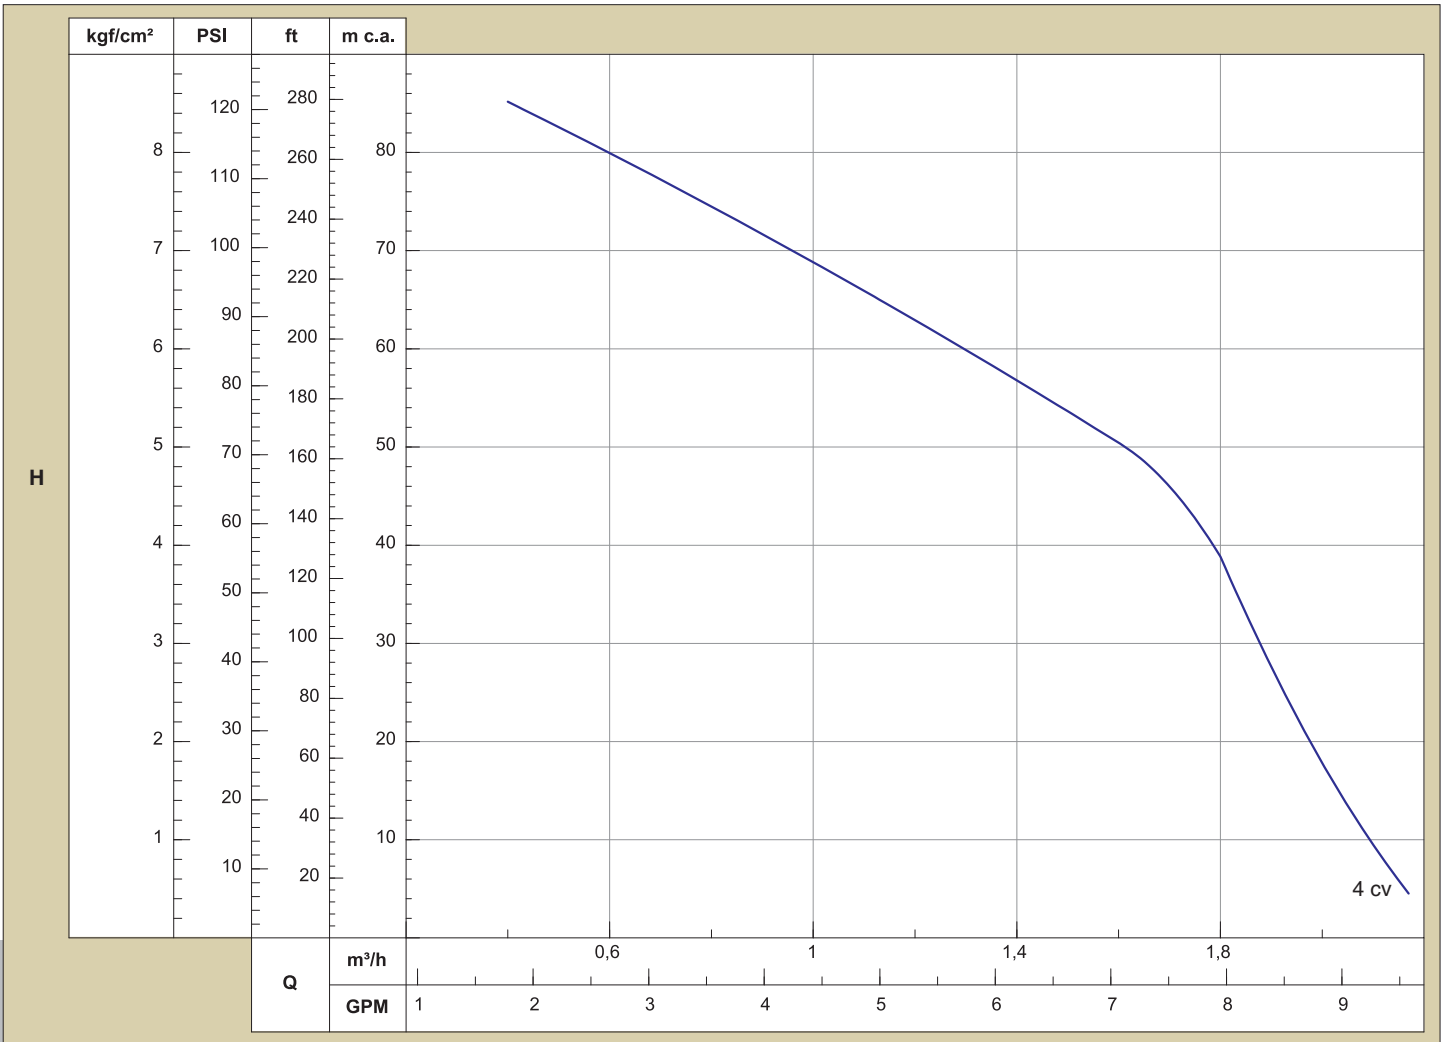

Sucção / Succión / Suction	3/4"	Potência / Potencia / Power [kW(cv)]	3 (4)
Recalque / Descarga / Discharge	3/4"	Rotor / Impulsor / Impeller [mm]	157

Obs.: - Curvas características conforme ISO 9906 anexo "A".
 - Desempeño hidráulico de acuerdo a la ISO 9906 anexo "A".
 - Hydraulic performance according to ISO 9906 annex-A.

Acopláveis
L-3