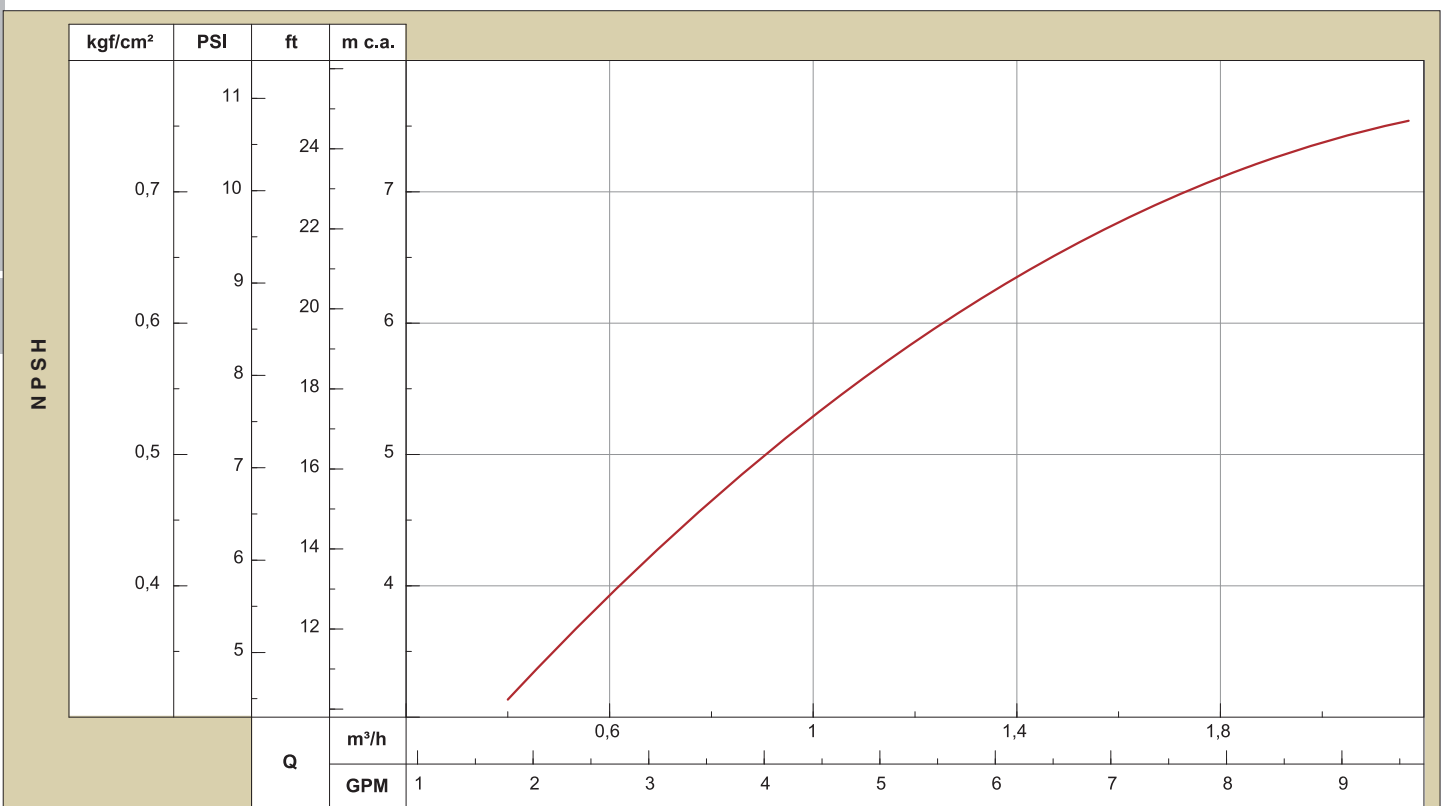

Sucção / Succión / Suction	3/4"	Potência / Potencia / Power [kW(cv)]	3 (4)
Recalque / Descarga / Discharge	3/4"	Rotor / Impulsor / Impeller [mm]	157

Obs.: - Curvas características conforme ISO 9906 anexo "A".
 - Desempeño hidráulico de acuerdo a la ISO 9906 anexo "A".
 - Hydraulic performance according to ISO 9906 annex-A.