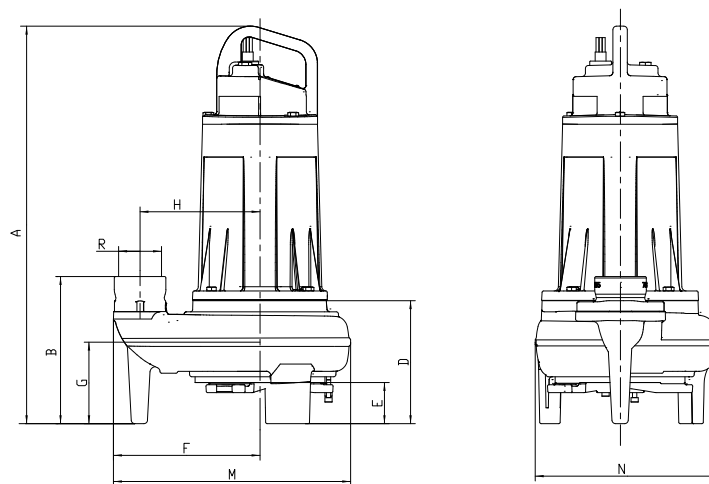

### BCS-255 / BCS-355

DIMENSÕES EM MILÍMETROS (mm) - 60 Hz				
Descrição	BCS-255		BCS-355	
	1 cv	1 cv	2 cv	3 cv
Potência				
Referência	Monofásico	Trifásico	Trifásico	Trifásico
A	610	565	565	565
B	204	204	235	235
C	170	170	170	170
E	57	57	57	57
F	203	203	203	203
G	113	113	113	113
H	166	166	166	166
M	330	330	330	330
N	255	255	255	255
R (BSP")	2	2	3	3
Peso motobomba com cabo padrão (kg)	46	45	45	46

## BCS-255 e BCS-355

Item	Descrição	Composição do Kit	Quant. de peças utilizadas no produto	Quant. de peças contidas em cada caixa do kit	BCS-255		BCS-355	
					1 cv Monofásico	1 cv Trifásico	2 cv Trifásico	3 cv Trifásico
1	Kit tampa BCS	Cabo 0.6/1KV FLEX PVC-PVC 10m	1	1	8730036101A	8730036102A	8730036102A	8730036102A
		Tampa superior BCS	1	1				
		Arruela veda cabo energia	1	1				
		Vedação cabo energia	1	1				
		Anel retenção furo 45 Din 472	1	1				
		Anilha R	1	1				
		Anilha S	1	1				
		Anilha T	1	1				
		Anilha Terra	1	1				
		Plaqueta BCS	1	1				
		Rebite estriado 2,5mm	4	4				
		Resina araldite Cy 248	42 ml	42 ml				
		Resina aradur 943/Ren Hy 1943	5 ml	5 ml				
		Bujão 1/4 GAS IN	1	1				