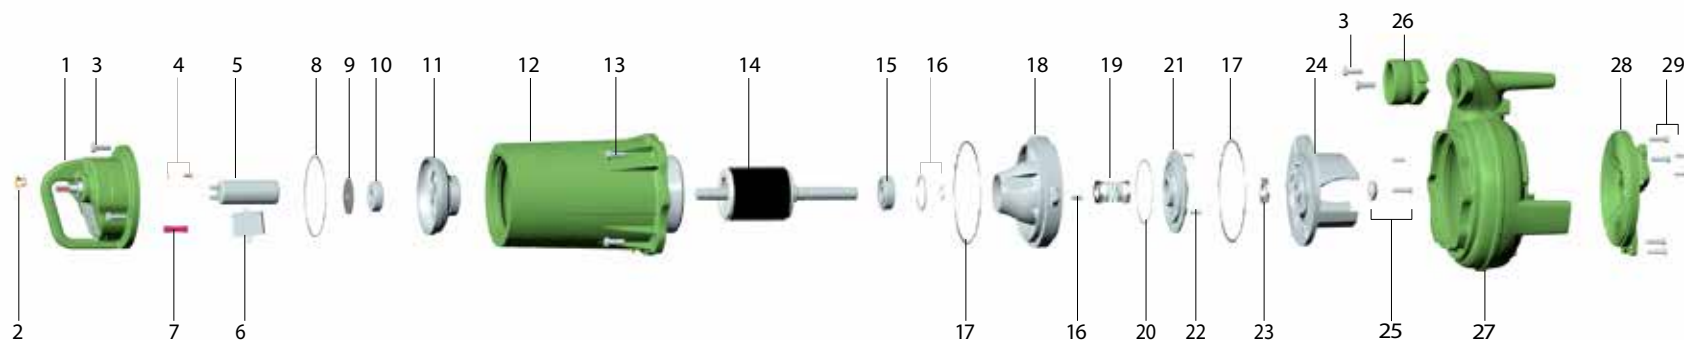

### BCS-255 / BCS-355

DIMENSÕES EM MILÍMETROS (mm) - 60 Hz				
Descrição	BCS-255		BCS-355	
	1 cv	1 cv	2 cv	3 cv
Potência				
Referência	Monofásico	Trifásico	Trifásico	Trifásico
A	610	565	565	565
B	204	204	235	235
C	170	170	170	170
E	57	57	57	57
F	203	203	203	203
G	113	113	113	113
H	166	166	166	166
M	330	330	330	330
N	255	255	255	255
R (BSP")	2	2	3	3
Peso motobomba com cabo padrão (kg)	46	45	45	46

## BCS-255 e BCS-355

Item	Descrição	Composição do Kit	Quant. de peças utilizadas no produto	Quant. de peças contidas em cada caixa do kit	BCS-255		BCS-355	
					1 cv Monofásico	1 cv Trifásico	2 cv Trifásico	3 cv Trifásico
1	Kit tampa BCS	Cabo 0.6/1KV FLEX PVC-PVC 10m	1	1	8730036101A	8730036102A	8730036102A	8730036102A
		Tampa superior BCS	1	1				
		Arruela veda cabo energia	1	1				
		Vedação cabo energia	1	1				
		Anel retenção furo 45 Din 472	1	1				
		Anilha R	1	1				
		Anilha S	1	1				
		Anilha T	1	1				
		Anilha Terra	1	1				
		Plaqueta BCS	1	1				
		Rebite estriado 2,5mm	4	4				
		Resina araldite Cy 248	42 ml	42 ml				
		Resina aradur 943/Ren Hy 1943	5 ml	5 ml				
		Bujão 1/4 GAS IN	1	1				